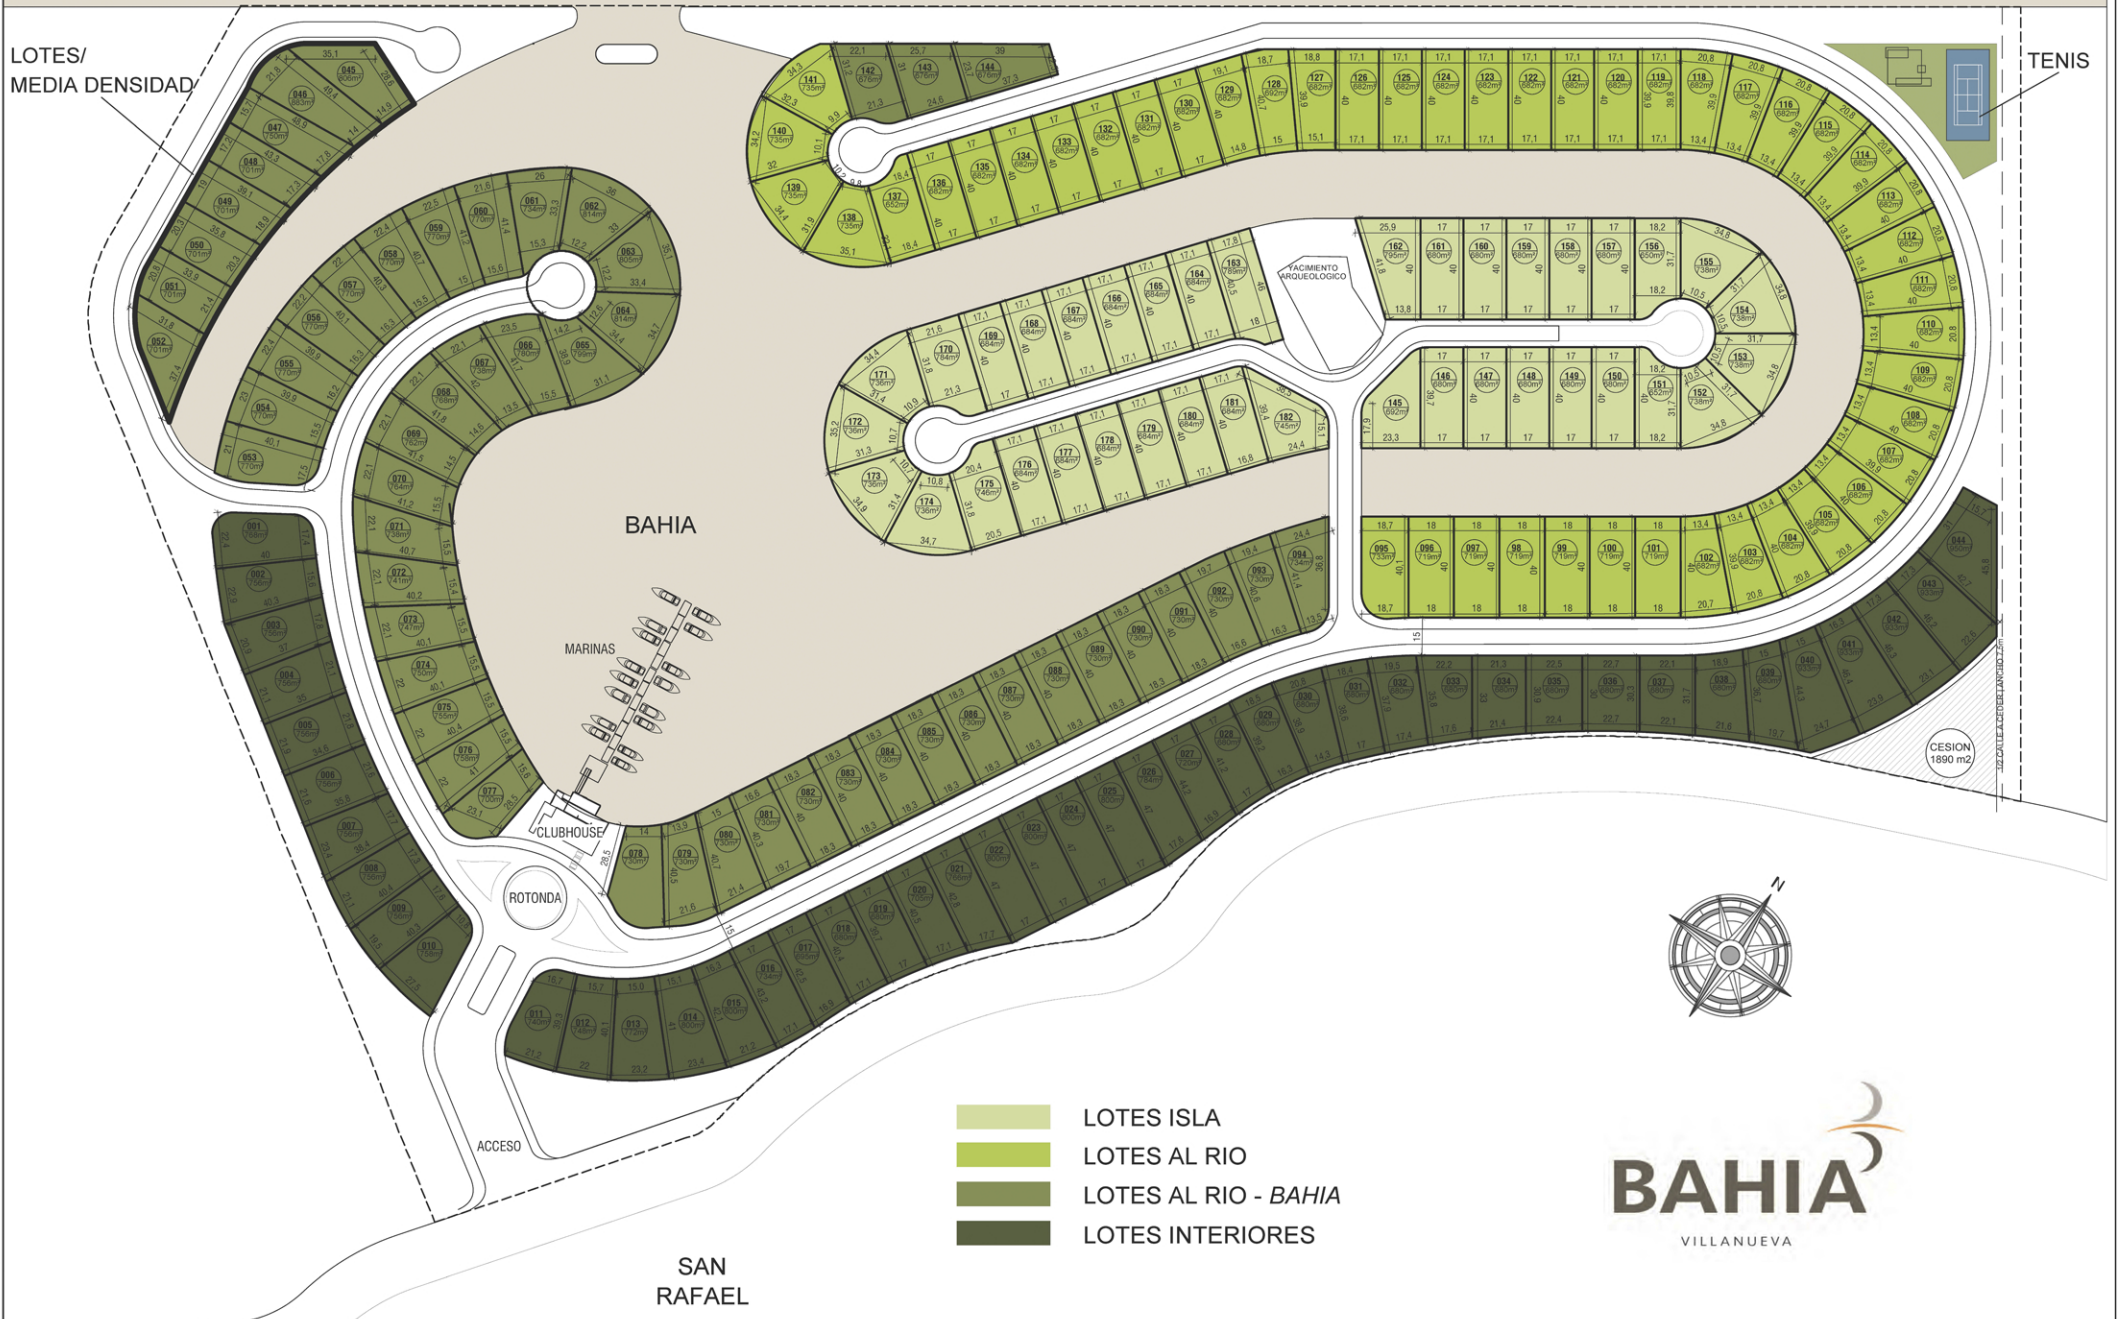

SALIDA AL CANAL

CANAL VILLANUEVA

LOTES/
MEDIA DENSIDAD

TENIS

BAHIA

MARINAS

CLUBHOUSE

ROTONDA

ACCESO

SAN
RAFAEL

YACIMIENTO
ARQUEOLOGICO

CESION
1890 m2

- LOTES ISLA
- LOTES AL RIO
- LOTES AL RIO - BAHIA
- LOTES INTERIORES