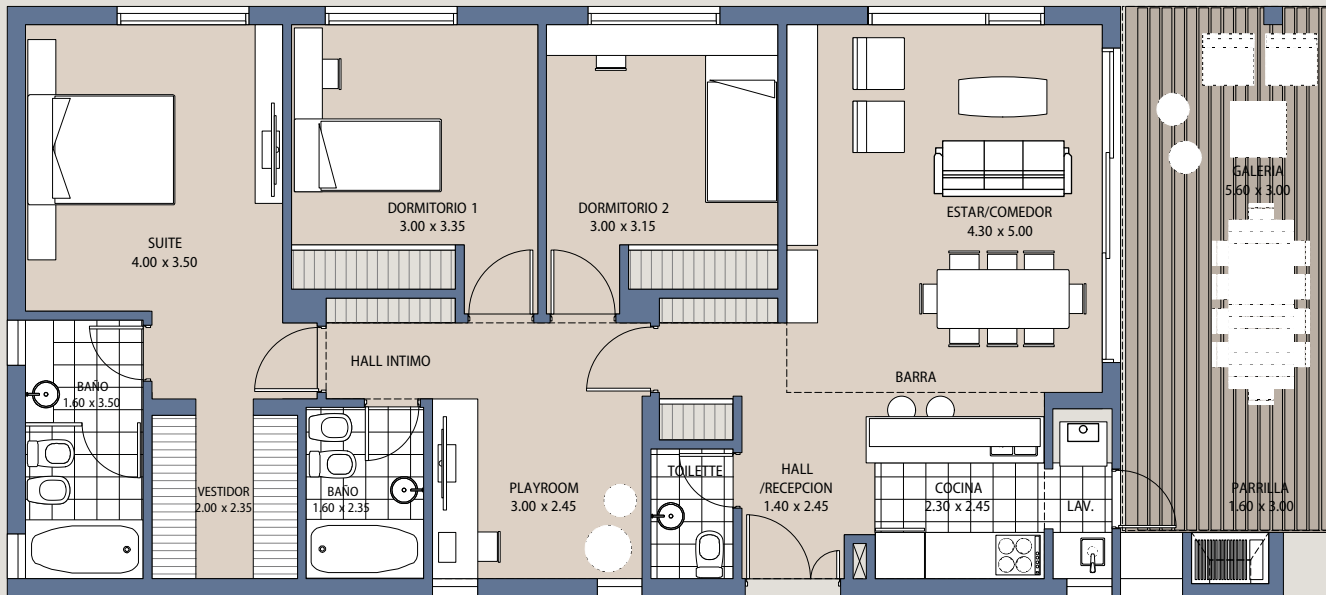

# Departamentos - Planta baja con jardín

## Departamento de 3 dormitorios (1 en suite)

- Estar comedor
- Cocina con desayunador/lavadero
- Toilette
- Playroom
- Suite/ Vestidor
- Baño compartimentado completo
- 2 Dormitorios/1 Baño completo
- Galería propia/Jardín
- Parrilla
- Baulera
- Cochera doble

<b>Superficie Total</b>	<b>130 m<sup>2</sup></b>
Total Area	1400 Sqft
Superficie cubierta propia	110 m <sup>2</sup>
Superficie semicubierta	20 m <sup>2</sup>
Jardín	60 m <sup>2</sup>