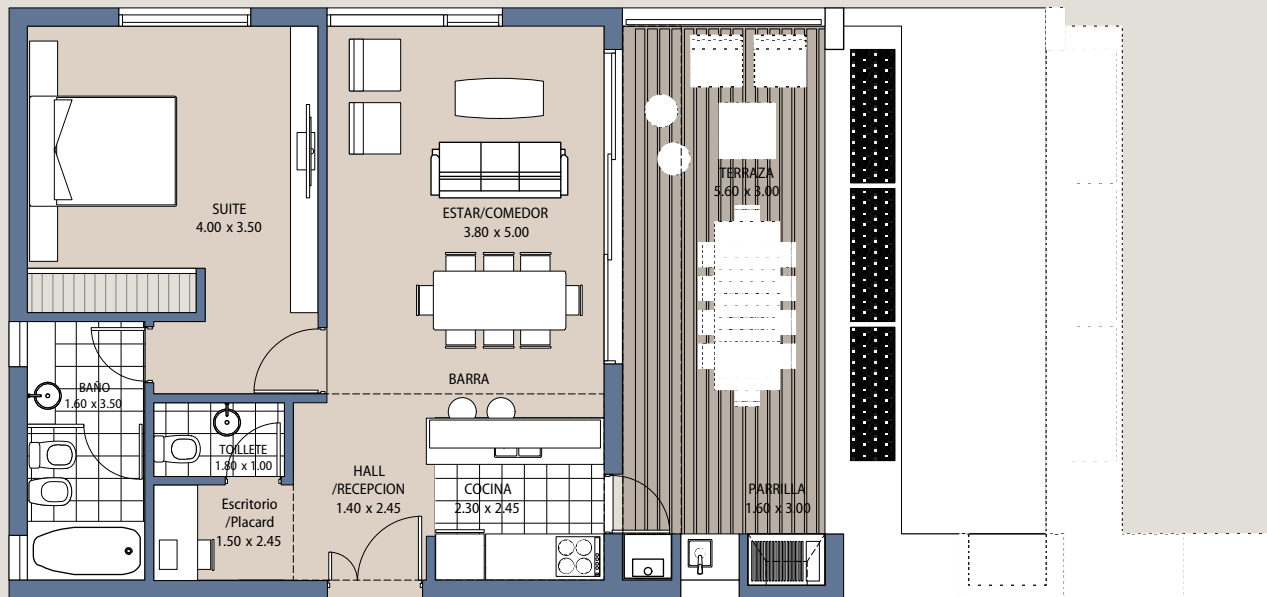

Departamentos - 3° piso con Terraza

Departamento de 1 dormitorio en suite

Estar comedor
Cocina con desayunador
Toilette
Escritorio/ Placard en recepción
Suite/ Vestidor

Baño compartimentado completo
Terraza propia
Parrilla con pileta de lavado
Baulera
Cochera simple

Superficie Total	78 m²
Total Area	840 Sqft
Superficie cubierta propia	58 m ²
Superficie semicubierta	20 m ²